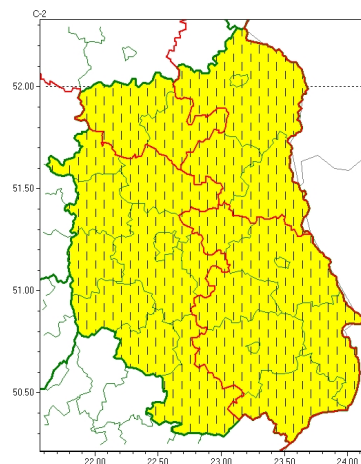

Zasięg ostrzeżeń w województwie

Opady śniegu
2025-04-10 11:55

Przymrozki
2025-04-10 11:55

WOJEWÓDZTWO LUBELSKIE
OSTRZEŻENIA METEOROLOGICZNE ZBIORCZO NR 51
WYKAZ OBOWIĄZUJĄCYCH OSTRZEŻEŃ
o godz. 11:55 dnia 10.04.2025

Zjawisko/Stopień zagrożenia	Opady śniegu/1
Obszar (w nawiasie numer ostrzeżenia dla powiatu)	powiaty: bialski(31), Biała Podlaska(31), Chełm(30), chełmski(30), hrubieszowski(35), krasnostawski(33), łączyński(30), parczewski(30), tomaszowski(38), włodawski(30), zamojski(37), Zamość(37)
Ważność	od godz. 01:00 dnia 11.04.2025 do godz. 07:00 dnia 11.04.2025
Prawdopodobieństwo	70%
Przebieg	Prognozowane są opady śniegu, powodujące przejściowy przyrost pokrywy śnieżnej do 5 cm, która rano i przed południem będzie topnieć i zanikać z powodu przechodzenia opadów śniegu w deszcz ze śniegiem i deszcz.
SMS	IMGW-PIB OSTRZEGA: ŚNIEG/1 lubelskie (12 powiatów) od 01:00/11.04 do 07:00/11.04.2025 przyrost pokrywy 5 cm. Dotyczy powiatów: bialski, Biała Podlaska, Chełm, chełmski, hrubieszowski, krasnostawski, łączyński, parczewski, tomaszowski, włodawski, zamojski i Zamość.
RSO	Woj. lubelskie (12 powiatów), IMGW-PIB wydał ostrzeżenie pierwszego stopnia o opadach śniegu
Uwagi	Brak.
Zjawisko/Stopień zagrożenia	Przymrozki/1 ZMIANA
Obszar (w nawiasie numer ostrzeżenia dla powiatu)	powiaty: biłgorajski(33), Chełm(27), chełmski(27), hrubieszowski(32), janowski(32), krasnostawski(30), kraśnicki(32), lubartowski(28), lubelski(29), Lublin(29), łączyński(27), opolski(30), puławski(28), rycki(28), świdnicki(29), tomaszowski(35), zamojski(34), Zamość(34)