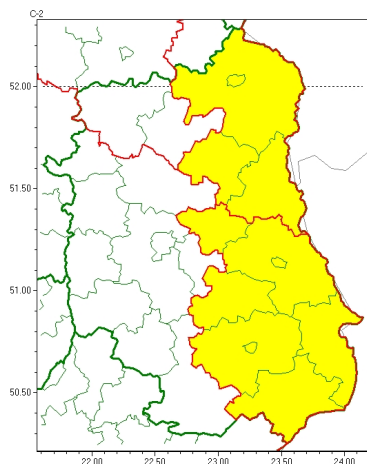

Zasięg ostrzeżeń w województwie

Opady śniegu
2025-04-10 11:55

Przymrozki
2025-04-10 11:55

WOJEWÓDZTWO LUBELSKIE
OSTRZEŻENIA METEOROLOGICZNE ZBIORCZO NR 51
WYKAZ OBOWIĄZUJĄCYCH OSTRZEŻEŃ
o godz. 11:55 dnia 10.04.2025

Zjawisko/Stopień zagrożenia	Opady śniegu/1
Obszar (w nawiasie numer ostrzeżenia dla powiatu)	powiaty: bialski(31), Biała Podlaska(31), Chełm(30), chełmski(30), hrubieszowski(35), krasnostawski(33), łączyński(30), parczewski(30), tomaszowski(38), włodawski(30), zamojski(37), Zamość(37)
Ważność	od godz. 01:00 dnia 11.04.2025 do godz. 07:00 dnia 11.04.2025
Prawdopodobieństwo	70%
Przebieg	Prognozowane są opady śniegu, powodujące przejściowy przyrost pokrywy śnieżnej do 5 cm, która rano i przed południem będzie topnieć i zanikać z powodu przechodzenia opadów śniegu w deszcz ze śniegiem i deszcz.
SMS	IMGW-PIB OSTRZEGA: ŚNIEG/1 lubelskie (12 powiatów) od 01:00/11.04 do 07:00/11.04.2025 przyrost pokrywy 5 cm. Dotyczy powiatów: bialski, Biała Podlaska, Chełm, chełmski, hrubieszowski, krasnostawski, łączyński, parczewski, tomaszowski, włodawski, zamojski i Zamość.
RSO	Woj. lubelskie (12 powiatów), IMGW-PIB wydał ostrzeżenie pierwszego stopnia o opadach śniegu
Uwagi	Brak.
Zjawisko/Stopień zagrożenia	Przymrozki/1 ZMIANA
Obszar (w nawiasie numer ostrzeżenia dla powiatu)	powiaty: biłgorajski(33), Chełm(27), chełmski(27), hrubieszowski(32), janowski(32), krasnostawski(30), kraśnicki(32), lubartowski(28), lubelski(29), Lublin(29), łączyński(27), opolski(30), puławski(28), rycki(28), świdnicki(29), tomaszowski(35), zamojski(34), Zamość(34)