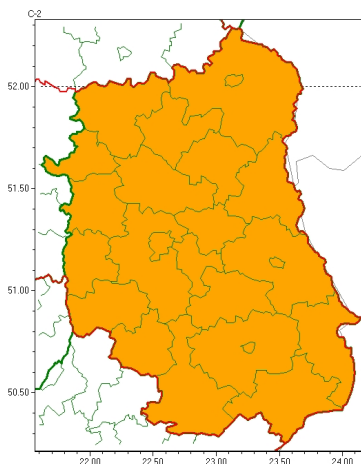

Zasięg ostrzeżeń w województwie

Silny deszcz z burzami
2024-09-13 13:26

WOJEWÓDZTWO LUBELSKIE
OSTRZEŻENIA METEOROLOGICZNE ZBIORCZO NR 245
WYKAZ OBLICZONYCH OSTRZEŻEŃ
o godz. 13:26 dnia 13.09.2024

Zjawisko/Stopień zagrożenia	Silny deszcz z burzami/2
Obszar (w nawiasie numer ostrzeżenia dla powiatu)	powiaty: bialski(95), Biała Podlaska(95), biłgorajski(113), Chełm(107), chełmski(107), hrubieszowski(110), janowski(110), krasnostawski(110), krańcicki(108), lubartowski(98), lubelski(104), Lublin(104), Łęczyński(103), łukowski(97), opolski(106), parczewski(100), puławski(100), radzyński(97), rycki(95), widnicki(107), tomaszowski(114), włodawski(101), zamojski(113), Zamość(113)
Ważność	od godz. 08:00 dnia 14.09.2024 do godz. 08:00 dnia 15.09.2024
Prawdopodobieństwo	80%
Przebieg	Prognozowane są opady deszczu o natężeniu umiarkowanym, okresami silnym. Wysoko opadu miejscami od 60 mm do 90 mm. Opadom towarzyszą białe burze z porywami wiatru do 70 km/h, mroliwy grad.
SMS	IMGW-PIB OSTRZEŻENIA: DESZCZ i BURZE/2 lubelskie (wszystkie powiaty) od 08:00/14.09 do 08:00/15.09.2024 90 mm; porywy 70 km/h. Dotyczy powiatów: wszystkie powiaty.
RSO	Woj. lubelskie (wszystkie powiaty), IMGW-PIB wydał ostrzeżenie drugiego stopnia o intensywnych opadach deszczu z burzami
Uwagi	Ostrzeżenie może być kontynuowane.